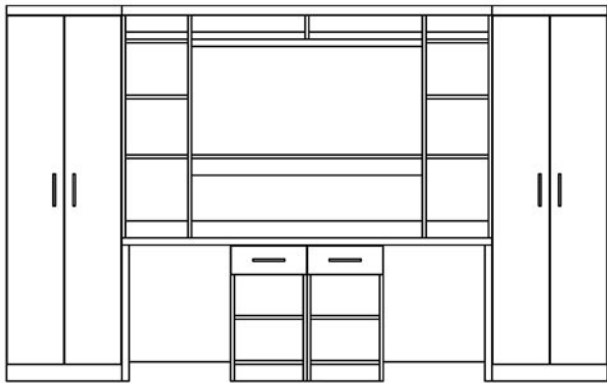

A-WU-103

Wall Unit
149W x 24D x 78H

A-WU-103-B

Desk
77W x 24D x 30H

A-WU-103-A

Wardrobe
36W x 24D x 78H

A-WU-103-C

Bridge
77W x 24D x 48H